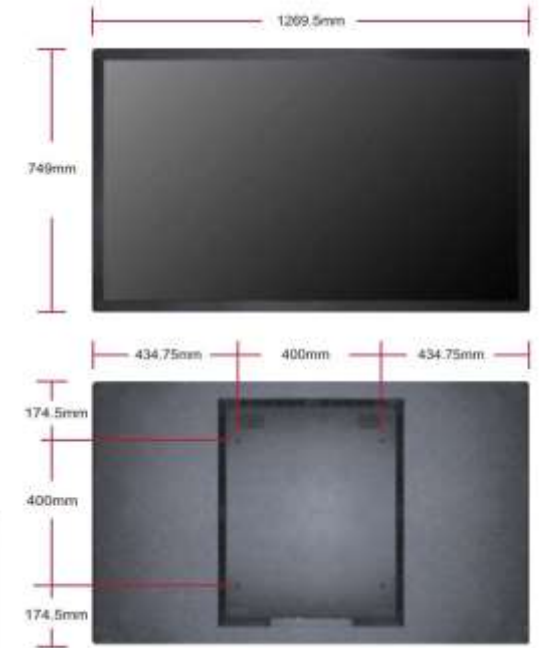

TARIFS

- Achat : **380.000 XPF HT***
- Location : **21.000 XPF HT / mois***
- Déco vinyle : 3.500 XPF HT

*Sur commande uniquement (3 mois)