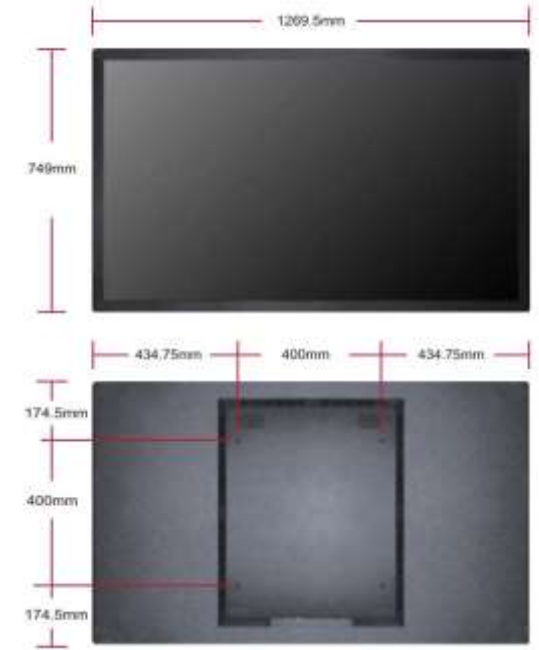

# ECRAN HAUTE LUMINOSITE 55"

FORMAT PAYSAGE ou PORTRAIT

## DETAILS TECHNIQUE

- Ecran tactile 55" (1920 x 1080)
- Android 7.1 Système
- Quad-core ARM 1.8Ghz
- 2GB DDR3 + 8GB Flash
- 802.11 b/g/n & Wifi & 3G
- options : 65", 75" et 86"

# ECRAN 55"

FORMAT PAYSAGE ou PORTRAIT

## DETAILS TECHNIQUE

- Ecran tactile 55" (1920 x 1080)
- Android 7.1 Système
- Quad-core ARM 1.8Ghz
- 2GB DDR3 + 8GB Flash
- 802.11 b/g/n & Wifi & 3G
- options :
  - écran tactile
  - tailles d'écran 65", 75", 86"