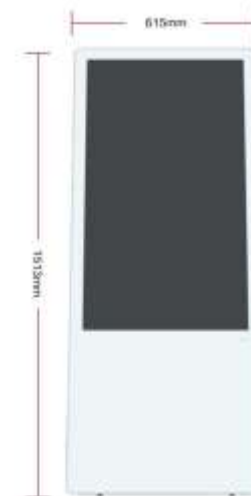

ECRAN POSTER 43''

FORMAT PORTRAIT

DETAILS TECHNIQUE

- Ecran 43'' (1920 x 1080)
- Android 7.1 Système
- Quad-core ARM 1.8Ghz
- 2GB DDR3 + 8GB Flash
- 802.11 b/g/n & Wifi & 3G

TARIFS

- Achat : **242.000 XPF HT***
- Location : **13.500 XPF HT / mois***
- Déco vinyle : 3.500 XPF HT

*Sur commande uniquement (3 mois)